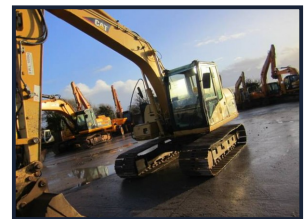

Noel O'Shea

PLANT LIMITED

Caterpillar 312C

£POA

PIPED

Product Details

<i>Category/Type</i>	<i>Excavators</i>
<i>Make</i>	<i>Caterpillar</i>
<i>Model</i>	<i>312C</i>
<i>Year</i>	<i>2005</i>
<i>Hours</i>	<i>-</i>