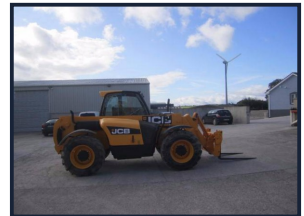

Noel O'Shea

PLANT LIMITED

JCB 531-70

€28,500.00

Low hours
Good Condition

Product Details

<i>Category/Type</i>	<i>Loaders</i>
<i>Make</i>	<i>JCB</i>
<i>Model</i>	<i>531-70</i>
<i>Year</i>	<i>2012</i>
<i>Hours</i>	<i>-</i>