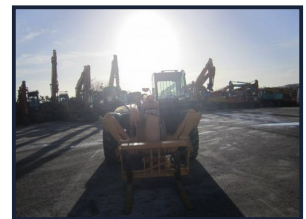

Noel O'Shea

PLANT LIMITED

JCB 535-140

£POA

Sway Forks
Good Condition

Product Details

<i>Category/Type</i>	<i>Telescopic Handlers</i>
<i>Make</i>	<i>JCB</i>
<i>Model</i>	<i>535-140</i>
<i>Year</i>	<i>2005</i>
<i>Hours</i>	<i>-</i>