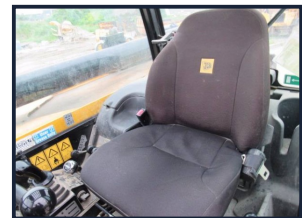

Noel O'Shea

PLANT LIMITED

JCB 540-170

£POA

Side shift, Joy-shift Control Sway
Good Condition.

Product Details

Product Details	
<i>Category/Type</i>	<i>Telescopic Handlers</i>
<i>Make</i>	<i>JCB</i>
<i>Model</i>	<i>540-170</i>
<i>Year</i>	<i>2013</i>
<i>Hours</i>	<i>-</i>