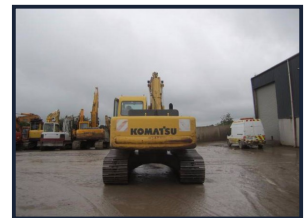

Noel O'Shea

PLANT LIMITED

Komatsu PC 180-6

£POA

Good working condition.

Product Details

<i>Category/Type</i>	<i>Excavators</i>
<i>Make</i>	<i>Komatsu</i>
<i>Model</i>	<i>PC 180-6</i>
<i>Year</i>	<i>2003</i>
<i>Hours</i>	<i>-</i>