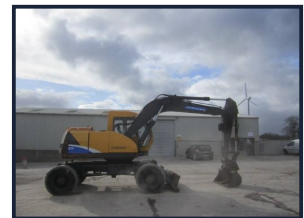

## Samsung SE 130 W

**£POA**

Cummins Engine  
Blade  
Good Condition