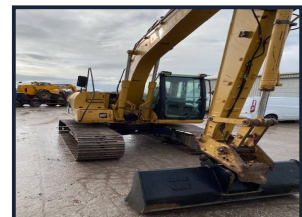

Noel O'Shea

PLANT LIMITED

Caterpillar 312

£POA

Good undercarriage,
Good machine.

Product Details

<i>Category/Type</i>	<i>Excavators</i>
<i>Make</i>	<i>Caterpillar</i>
<i>Model</i>	<i>312</i>
<i>Year</i>	<i>2003</i>
<i>Hours</i>	<i>-</i>