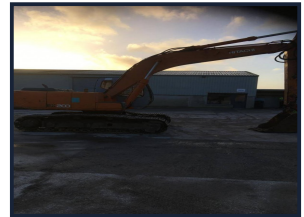

Noel O'Shea

PLANT LIMITED

Hitachi EX 200-5

£POA

Good Condition.

Product Details

<i>Category/Type</i>	<i>Excavators</i>
<i>Make</i>	<i>Hitachi</i>
<i>Model</i>	<i>EX 200-5</i>
<i>Year</i>	<i>1999</i>
<i>Hours</i>	<i>-</i>