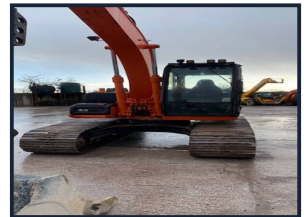

Noel O'Shea

PLANT LIMITED

Hitachi ZX 130

£POA

Good undercarriage.

Product Details

<i>Category/Type</i>	<i>Excavators</i>
<i>Make</i>	<i>Hitachi</i>
<i>Model</i>	<i>ZX 130</i>
<i>Year</i>	<i>2004</i>
<i>Hours</i>	<i>-</i>