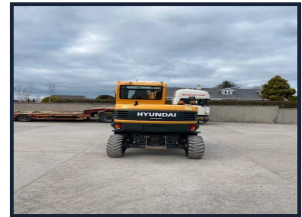

## Hyundai Robex 55 W-9

**€29,000.00**

2014 Hyundai Robex 55W-9  
 Hammers Piped  
 Blade HYD QH  
 3 Buckets  
 Good Condition

Product Details	
<i>Category/Type</i>	<i>Wheeled Excavators</i>
<i>Make</i>	<i>Hyundai</i>
<i>Model</i>	<i>Robex 55 W-9</i>
<i>Year</i>	<i>2014</i>
<i>Hours</i>	<i>-</i>