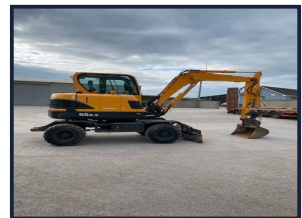

## Hyundai Robex 55 W-9

**€29,000.00**

2014 Hyundai Robex 55W-9  
 Hammers Piped  
 Blade HYD QH  
 3 Buckets  
 Good Condition

Product Details	
<i>Category/Type</i>	<i>Wheeled Excavators</i>
<i>Make</i>	<i>Hyundai</i>
<i>Model</i>	<i>Robex 55 W-9</i>
<i>Year</i>	<i>2014</i>
<i>Hours</i>	<i>-</i>