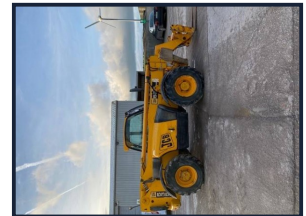

Noel O'Shea

PLANT LIMITED

JCB 535-140

£POA

Sway forks,
Very good condition.

Product Details

<i>Category/Type</i>	<i>Telescopic Handlers</i>
<i>Make</i>	<i>JCB</i>
<i>Model</i>	<i>535-140</i>
<i>Year</i>	<i>2006</i>
<i>Hours</i>	<i>-</i>