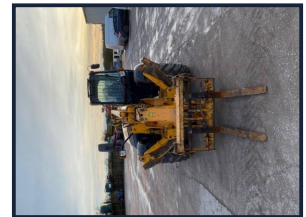

Noel O'Shea

PLANT LIMITED

JCB 535-140

£POA

Sway forks,
Very good condition.

Product Details

<i>Category/Type</i>	<i>Telescopic Handlers</i>
<i>Make</i>	<i>JCB</i>
<i>Model</i>	<i>535-140</i>
<i>Year</i>	<i>2006</i>
<i>Hours</i>	<i>-</i>