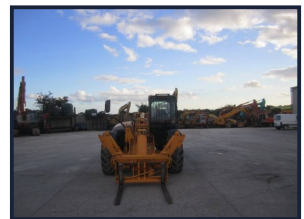

Noel O'Shea

PLANT LIMITED

JCB 540-140

€22,000.00

GOOD CONDITION

Product Details

<i>Category/Type</i>	<i>Telescopic Handlers</i>
<i>Make</i>	<i>JCB</i>
<i>Model</i>	<i>540-140</i>
<i>Year</i>	<i>2005</i>
<i>Hours</i>	<i>-</i>