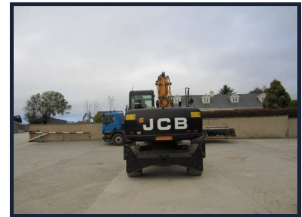

## JCB JS 160 W

**€30,000.00**

Jack & Blade,  
Piped,  
Good Condition.

### Product Details

<b>Category/Type</b>	<b>Wheeled Excavators</b>
<b>Make</b>	<b>JCB</b>
<b>Model</b>	<b>JS 160 W</b>
<b>Year</b>	<b>2009</b>
<b>Hours</b>	<b>-</b>

**Bishopscisland, Watergrasshill, Co Cork, Ireland**  
Tel: +353 (0)21 4513 686 Mob: +353 (0)86 2440 276  
[www.noelosheaplantsales.com](http://www.noelosheaplantsales.com) [sales@noelosheaplant.com](mailto:sales@noelosheaplant.com)