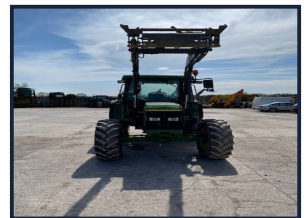

## John Deere 6210 SE

**€16,500.00**

2000 John Deere 6210 SE

Quicke 720 Loader

Good Working Machine

16500 + VAT