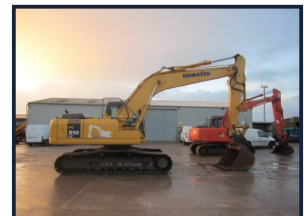

Noel O'Shea

PLANT LIMITED

Komatsu PC210-7

£POA

Good undercarriage,
Piped

Product Details

<i>Category/Type</i>	<i>Excavators</i>
<i>Make</i>	<i>Komatsu</i>
<i>Model</i>	<i>PC210-7</i>
<i>Year</i>	<i>2005</i>
<i>Hours</i>	<i>-</i>