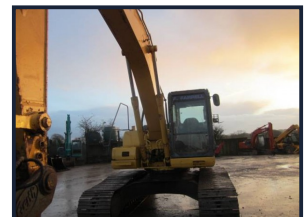

Noel O'Shea

PLANT LIMITED

Komatsu PC210-7

£POA

Good undercarriage,
Piped

Product Details

<i>Category/Type</i>	<i>Excavators</i>
<i>Make</i>	<i>Komatsu</i>
<i>Model</i>	<i>PC210-7</i>
<i>Year</i>	<i>2005</i>
<i>Hours</i>	<i>-</i>