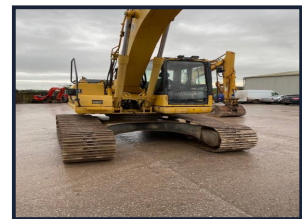

Noel O'Shea

PLANT LIMITED

Komatsu PC210-8

£POA

Good undercarriage,
Piped,
Good Condition.

Product Details

<i>Category/Type</i>	<i>Excavators</i>
<i>Make</i>	<i>Komatsu</i>
<i>Model</i>	<i>PC210-8</i>
<i>Year</i>	<i>2008</i>
<i>Hours</i>	<i>-</i>