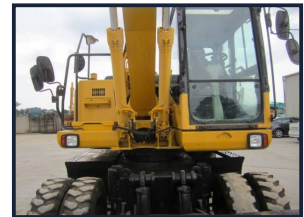

## Komatsu PW 160-7

**£POA**

Jacks and blade

### Product Details

<i>Category/Type</i>	<i>Wheeled Excavators</i>
<i>Make</i>	<i>Komatsu</i>
<i>Model</i>	<i>PW 160-7</i>
<i>Year</i>	<i>2007</i>
<i>Hours</i>	<i>-</i>

**Bishopsland, Watergrasshill, Co Cork, Ireland**