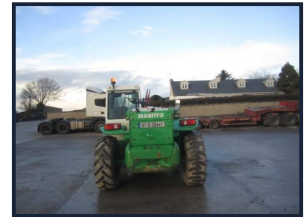

Noel O'Shea

PLANT LIMITED

Manitou MT 1740

£POA

17 metre,
Lift Capacity 4000KG,
Good tyres.

Product Details

Product Details	
<i>Category/Type</i>	<i>Telescopic Handlers</i>
<i>Make</i>	<i>Manitou</i>
<i>Model</i>	<i>MT 1740</i>
<i>Year</i>	<i>2007</i>
<i>Hours</i>	<i>-</i>