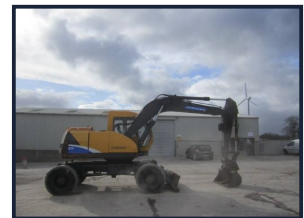

Noel O'Shea

PLANT LIMITED

Samsung SE 130 W

£POA

Cummins Engine
Blade
Good Condition

Product Details

| | |
|----------------------|-------------------|
| <i>Category/Type</i> | <i>Excavators</i> |
| <i>Make</i> | <i>Samsung</i> |
| <i>Model</i> | <i>SE 130 W</i> |
| <i>Year</i> | <i>1997</i> |
| <i>Hours</i> | <i>-</i> |