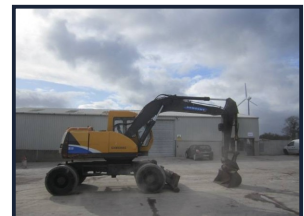

Noel O'Shea

PLANT LIMITED

Samsung SE 130 W

£POA

Cummins Engine
Blade
Good Condition

Product Details

<i>Category/Type</i>	<i>Excavators</i>
<i>Make</i>	<i>Samsung</i>
<i>Model</i>	<i>SE 130 W</i>
<i>Year</i>	<i>1997</i>
<i>Hours</i>	<i>-</i>