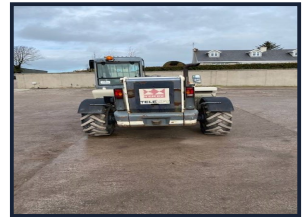

Noel O'Shea

PLANT LIMITED

Terex 3013

€14,500.00

13 meter telehandler,
Sway,
Perkins engine,
Good condition.

Product Details

| Product Details | |
|----------------------|----------------------------|
| <i>Category/Type</i> | <i>Telescopic Handlers</i> |
| <i>Make</i> | <i>Terex</i> |
| <i>Model</i> | <i>3013</i> |
| <i>Year</i> | <i>2004</i> |
| <i>Hours</i> | <i>-</i> |